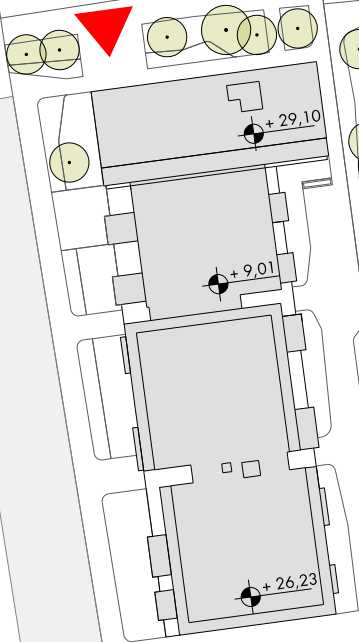

ÖBB - GLEISTRASSE

Ein- /Ausfahrt
TG

STIEGE I STIEGE II

TG
Ein- /Ausfahrt

ADELHEID - POPP - GASSE

0 1 5 10m