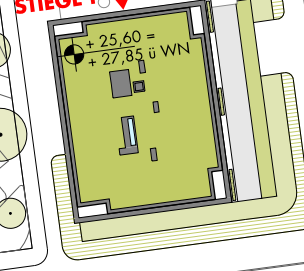

ÖBB - GLEISTRASSE

Ein- /Ausfahrt
TG

STIEGE I STIEGE II

TG
Ein- /Ausfahrt

ADELHEID - POPP - GASSE

0 1 5 10m