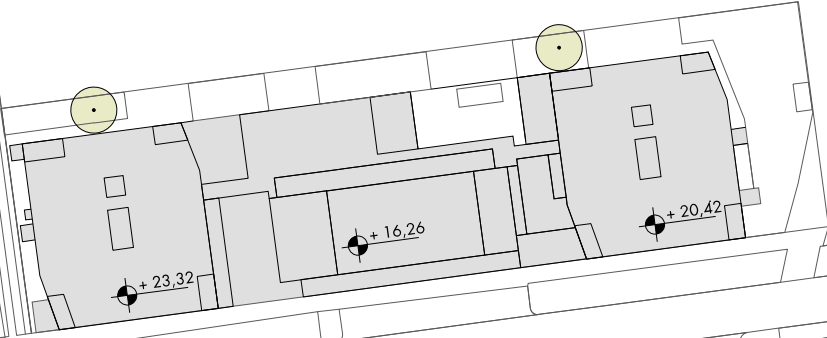

ÖBB - GLEISTRASSE

Ein- /Ausfahrt
TG

STIEGE I STIEGE II

TG
Ein- /Ausfahrt

ADELHEID - POPP - GASSE

0 1 5 10m